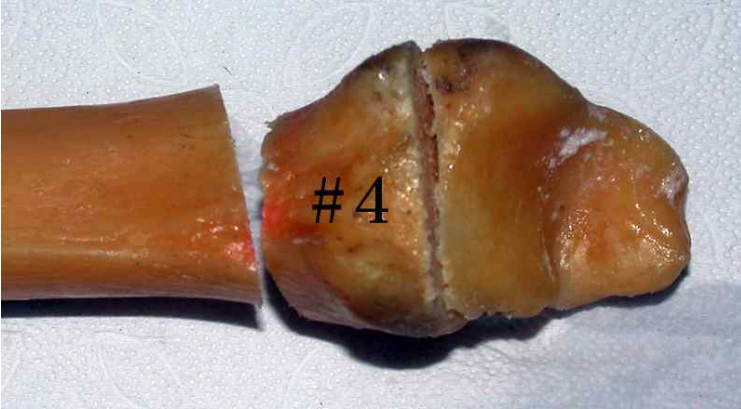

과학기술 지식정보시스템 구축

압축시험편 제작

2007. 08

한국과학기술정보연구원
Korea Institute of Science and Technology Information

2007년도 압축 시험편 제작

◎ 시험편 제작 대상 뼈: 정강뼈[왼쪽:lol_07, 오른쪽:lol_08]

1. 영역 분할 및 명명

순번	명명	비고	순번	명명	비고
01	hm_xxx_lol_07_tra_01		02	hm_xxx_lol_08_tra_01	
03	hm_xxx_lol_07_tra_02		04	hm_xxx_lol_08_tra_02	
05	hm_xxx_lol_07_tra_03		06	hm_xxx_lol_08_tra_03	
07	hm_xxx_lol_07_tra_04		08	hm_xxx_lol_08_tra_04	
09	hm_xxx_lol_07_tra_05		10	hm_xxx_lol_08_tra_05	

- hm_xxx : xxx는 시험 대상 시신의 표본번호

2. 시험편 제작 내용

<Proximal Tibia>

<Left>

<Right>

<Distal Tibia>

4

<Left>

<Right>

◎ 시험편 제작 대상 뼈: 무릎뼈 [왼쪽:lol_05, 오른쪽:lol_06]

1. 영역 분할 및 명명

순번	명명	비고	순번	명명	비고
01	hm_xxx_lol_05_tra_01	왼쪽	02	hm_xxx_lol_06_tra_01	오른쪽

- hm_xxx : xxx는 시험 대상 시신의 표본번호

2. 시험편 제작 내용

<Right>

<Left>