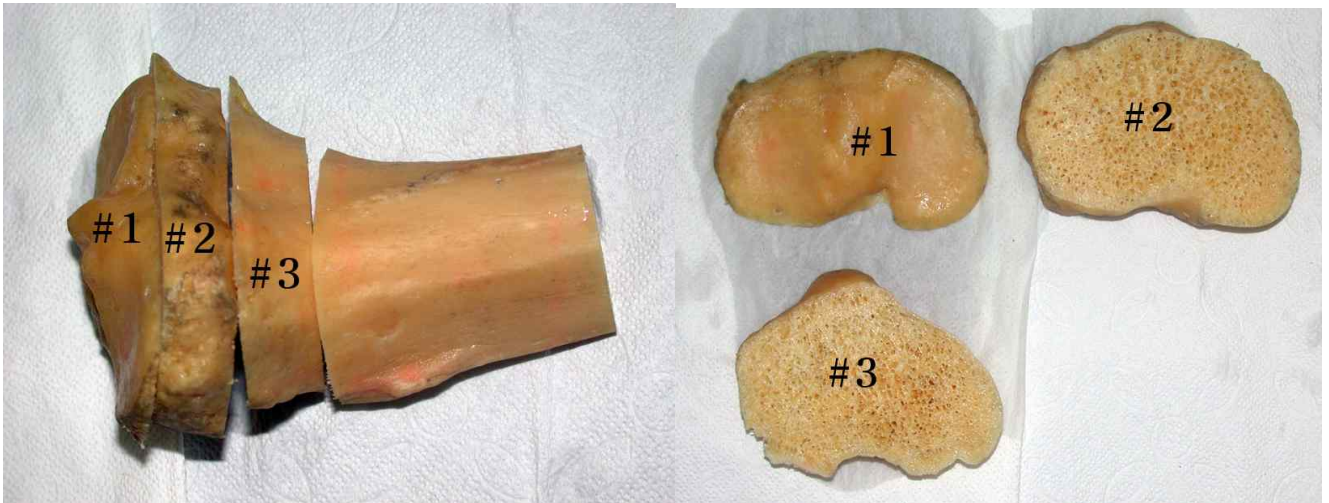

과학기술 지식정보시스템 구축

압축시험편 제작

2007. 08

한국과학기술정보연구원
Korea Institute of Science and Technology Information

2007년도 압축 시험편 제작

◎ 시험편 제작 대상 뼈: 정강뼈[왼쪽:lol_07, 오른쪽:lol_08]

1. 영역 분할 및 명명

순번	명명	비고	순번	명명	비고
01	hm_xxx_lol_07_tra_01		02	hm_xxx_lol_08_tra_01	
03	hm_xxx_lol_07_tra_02		04	hm_xxx_lol_08_tra_02	
05	hm_xxx_lol_07_tra_03		06	hm_xxx_lol_08_tra_03	
07	hm_xxx_lol_07_tra_04		08	hm_xxx_lol_08_tra_04	
09	hm_xxx_lol_07_tra_05		10	hm_xxx_lol_08_tra_05	

- hm_xxx : xxx는 시험 대상 시신의 표본번호

2. 시험편 제작 내용

<Proximal Tibia>

<Left>

<Right>

<Distal Tibia>

4

<Left>

<Right>

◎ 시험편 제작 대상 뼈: 무릎뼈 [왼쪽:lol_05, 오른쪽:lol_06]

1. 영역 분할 및 명명

순번	명명	비고	순번	명명	비고
01	hm_xxx_lol_05_tra_01	왼쪽	02	hm_xxx_lol_06_tra_01	오른쪽

- hm_xxx : xxx는 시험 대상 시신의 표본번호

2. 시험편 제작 내용

<Right>

<Left>

◎ 시험편 제작 대상 뼈: 종아리뼈 [왼쪽:lol_09, 오른쪽:lol_10]

1. 영역 분할 및 명명

순번	명명	비고	순번	명명	비고
01	hm_xxx_lol_09_tra_01	왼쪽	02	hm_xxx_lol_10_tra_01	오른쪽

- hm_xxx : xxx는 시험 대상 시신의 표본번호

2. 시험편 제작 내용

© 시험편 제작 대상 뼈: 빗장뼈[왼쪽:upl_01, 오른쪽:upl_02]