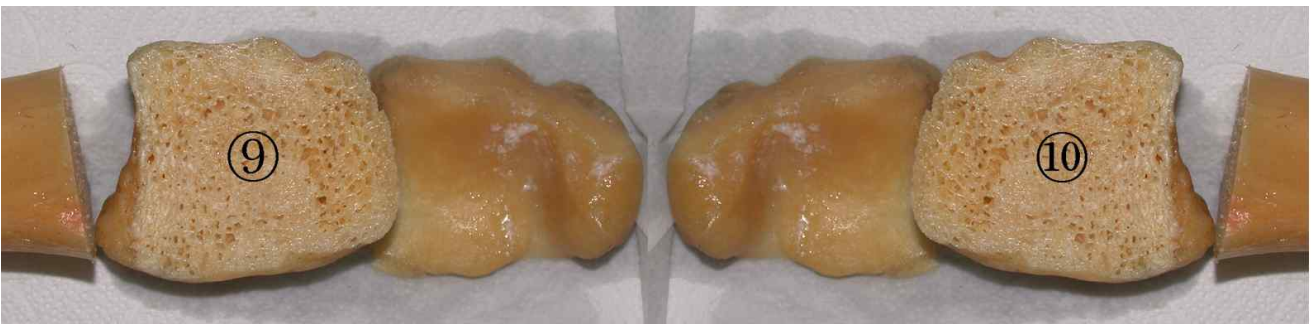

과학기술 지식정보시스템 구축

압축시험편 제작

2007. 08

한국과학기술정보연구원
Korea Institute of Science and Technology Information

2007년도 압축 시험편 제작

◎ 시험편 제작 대상 뼈: 정강뼈[왼쪽:lol_07, 오른쪽:lol_08]

1. 영역 분할 및 명명

순번	명명	비고	순번	명명	비고
01	hm_xxx_lol_07_tra_01		02	hm_xxx_lol_08_tra_01	
03	hm_xxx_lol_07_tra_02		04	hm_xxx_lol_08_tra_02	
05	hm_xxx_lol_07_tra_03		06	hm_xxx_lol_08_tra_03	
07	hm_xxx_lol_07_tra_04		08	hm_xxx_lol_08_tra_04	
09	hm_xxx_lol_07_tra_05		10	hm_xxx_lol_08_tra_05	

- hm_xxx : xxx는 시험 대상 시신의 표본번호

2. 시험편 제작 내용

<Proximal Tibia>

<Left>

<Right>

<Distal Tibia>

4

<Left>

<Right>

◎ 시험편 제작 대상 뼈: 무릎뼈 [왼쪽:lol_05, 오른쪽:lol_06]

1. 영역 분할 및 명명

순번	명명	비고	순번	명명	비고
01	hm_xxx_lol_05_tra_01	왼쪽	02	hm_xxx_lol_06_tra_01	오른쪽

- hm_xxx : xxx는 시험 대상 시신의 표본번호

2. 시험편 제작 내용

<Right>

<Left>