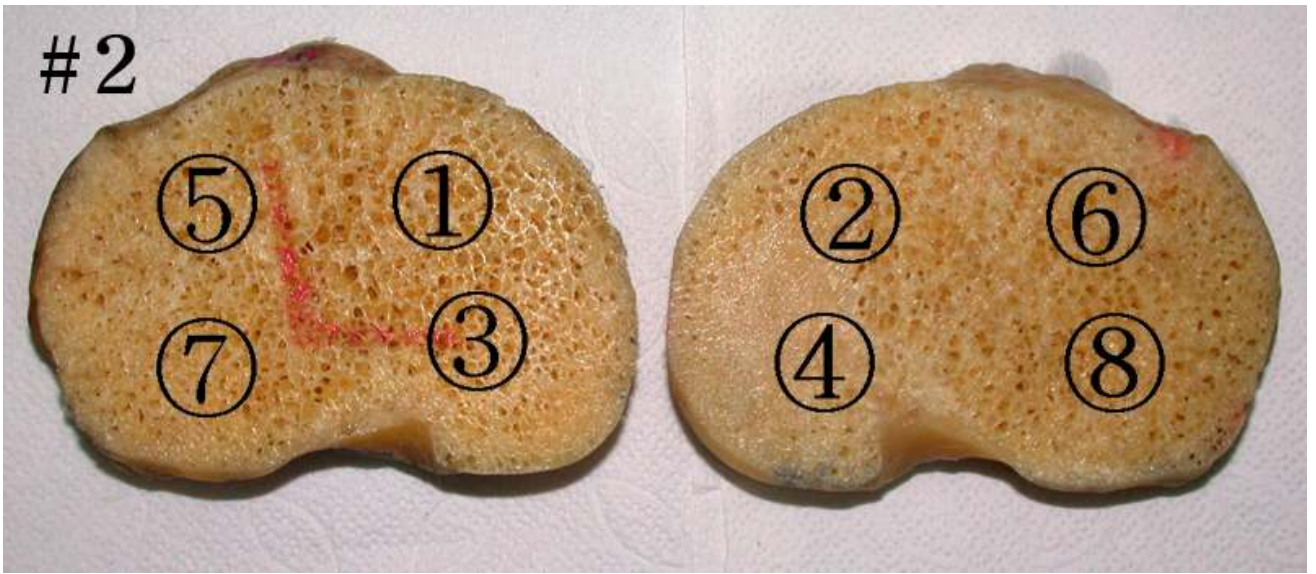

과학기술 지식정보시스템 구축

압축시험편 제작

2007. 08

한국과학기술정보연구원
Korea Institute of Science and Technology Information

2007년도 압축 시험편 제작

◎ 시험편 제작 대상 뼈: 정강뼈[왼쪽:lol_07, 오른쪽:lol_08]

1. 영역 분할 및 명명

순번	명명	비고	순번	명명	비고
01	hm_xxx_lol_07_tra_01		02	hm_xxx_lol_08_tra_01	
03	hm_xxx_lol_07_tra_02		04	hm_xxx_lol_08_tra_02	
05	hm_xxx_lol_07_tra_03		06	hm_xxx_lol_08_tra_03	
07	hm_xxx_lol_07_tra_04		08	hm_xxx_lol_08_tra_04	
09	hm_xxx_lol_07_tra_05		10	hm_xxx_lol_08_tra_05	

- hm_xxx : xxx는 시험 대상 시신의 표본번호

2. 시험편 제작 내용

<Proximal Tibia>

<Left>

<Right>

<Distal Tibia>

4

<Left>

<Right>

◎ 시험편 제작 대상 뼈: 무릎뼈 [왼쪽:lol_05, 오른쪽:lol_06]

1. 영역 분할 및 명명

순번	명명	비고	순번	명명	비고
01	hm_xxx_lol_05_tra_01	왼쪽	02	hm_xxx_lol_06_tra_01	오른쪽

- hm_xxx : xxx는 시험 대상 시신의 표본번호

2. 시험편 제작 내용

<Right>

<Left>

◎ 시험편 제작 대상 뼈: 종아리뼈 [왼쪽:lol_09, 오른쪽:lol_10]

1. 영역 분할 및 명명

순번	명명	비고	순번	명명	비고
01	hm_xxx_lol_09_tra_01	왼쪽	02	hm_xxx_lol_10_tra_01	오른쪽

- hm_xxx : xxx는 시험 대상 시신의 표본번호

2. 시험편 제작 내용

© 시험편 제작 대상 뼈: 빗장뼈[왼쪽:upl_01, 오른쪽:upl_02]